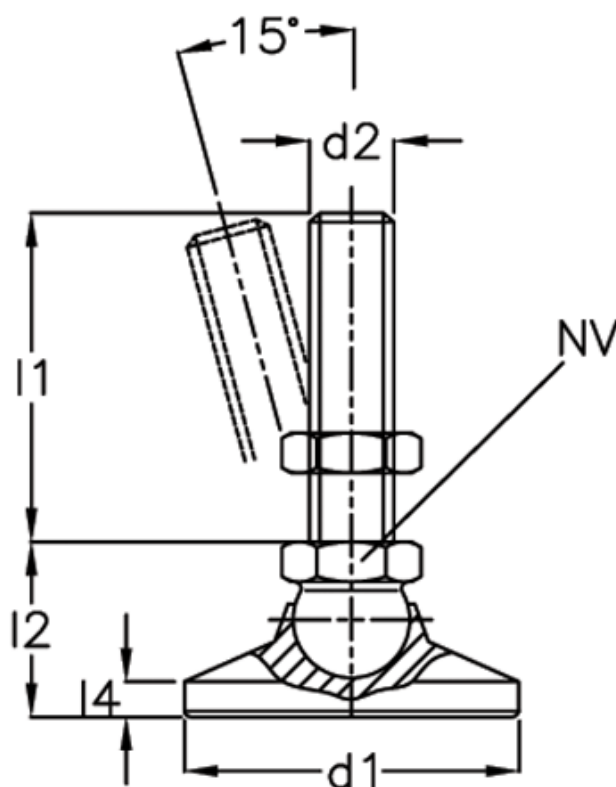

Varenummer: 20343232M863KS  
Beskrivelse: E+G Drejeledsfod  
GN 343.2-32-M8-63-KS

## Mål

$d_1 = 32$   
 $d_2 = M8$   
 $l_1 = 63$   
 $l_2 = -$   
 $l_3 = 24.5$   
 $l_4 = -$   
 $l_5 = 6.5$   
 $NV = 12$

Statisk belastning = 14  
Vægt i (g) = 67